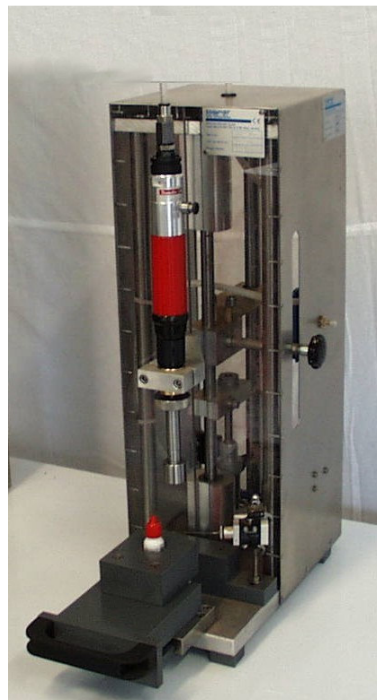

Kappenschrauber EKS und PKS

Capping machine EKS und PKS

mit stufenlos einstellbarer
Drehmomentkupplung

Schellwechselfutter für jede Kappenform

Antrieb: EKS: 230 V, 50/60 Hz
PKS: kompr. Luft, 6 bar

with infinitely adjustable torque limitation

quick-change chuck for any cap type

Drive: EKS: 230 V, 50/60 Hz
PKS: compr. air, 6 bar

Kappenschrauber PKS-H

Capping machine PKS-H

mit pneumatischer Hebe- und
Senkbewegung für den
Schrauber

Sonstige Daten wie bei PKS

with pneumatic lifting and
lowering of the capping head

All other data as PKS